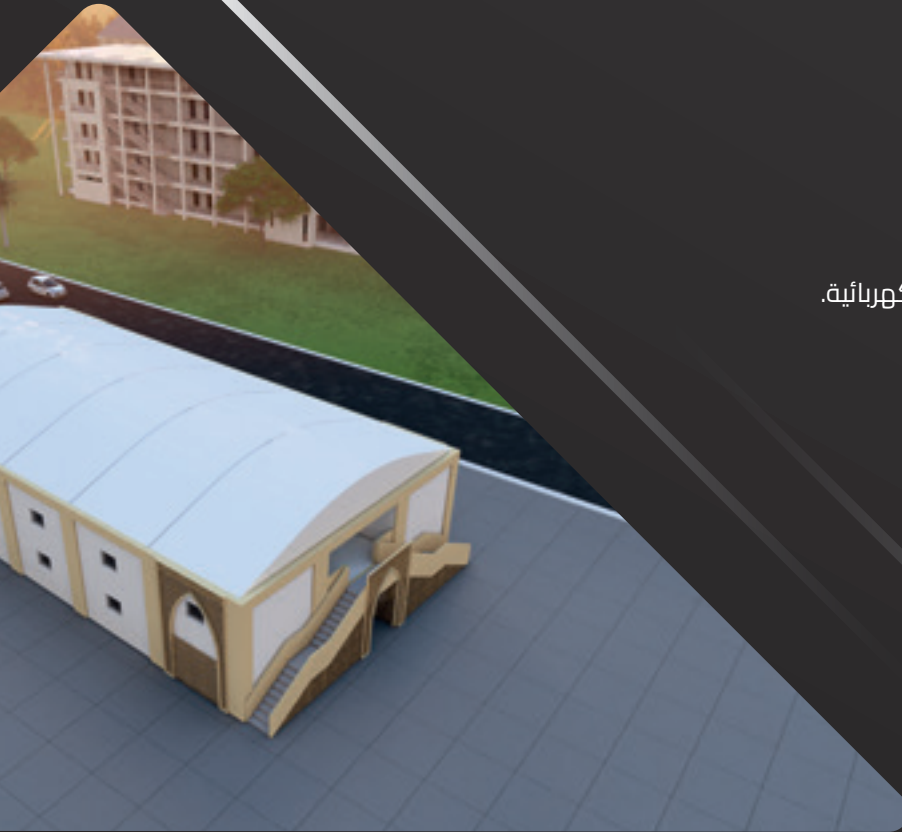

عرض الفتحة الصافية: 10 - 50 م
الارتفاعات: 6 - 15 م
الحد الأقصى للطول: قابل للتخصيص

خيمة قوسية مزدوجة الطوابق

مرتين المساحة ومرتين الإمكانيات

الخيمة القوسية مزدوجة الطوابق توفر مساحة مضاعفة مع أنيقة راقية. مثالي للفعاليات الكبيرة، يوفر تصميمًا قابلًا للتخصيص وأداءً متينًا في جميع الأحوال الجوية - مثالي لتجارب متعددة المستويات وعالية التأثير.

المواصفات

- ✓ التشطيب الخارجي: السقف: PVC ناعم، PVC شفاف ناعم
- ✓ الجدران الجانبية: ألواح صلبة، ألواح زجاجية، PVC ناعم، PVC شفاف ناعم، ألواح ساندويتش
- ✓ الأبواب: أبواب مفردة ومزدوجة
- ✓ الإضاءة: إضاءة هاي باي وإضاءة فاخرة
- ✓ حلول التبريد: وحدات سبليت ووحدات باكيج
- ✓ الأرضيات: أرضيات قياسية / أرضيات للخدمة الشاقة
- ✓ تشطيب الأرضيات: سجاد أو بلاط
- ✓ كما يتم توفير حلول السلامة من الحرائق والحلول الكهربائية.

مثالي لـ

حفلات الزفاف والمناسبات المؤسسية
والمهرجانات والمعارض والتجمعات
الكبيرة والمزيد.

عرض منظور