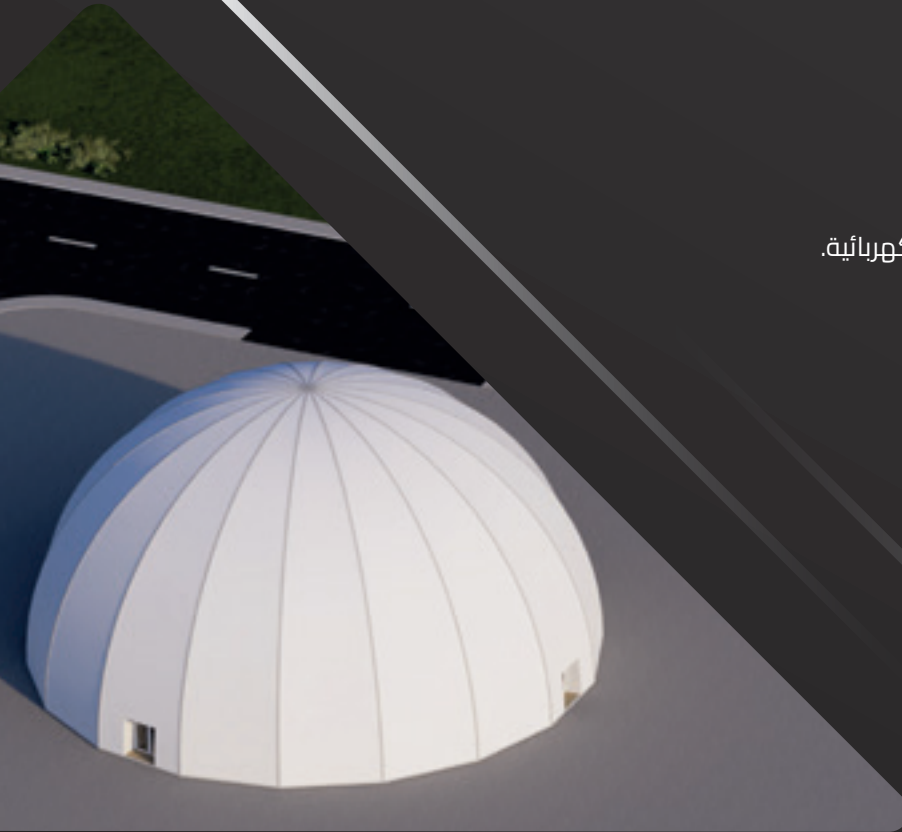

عرض الفتحة الصافية: 10 - 60 م
الارتفاعات: 5 - 30 م

الخيمة الكروية

منحني للإبهار ومصنوع للإعجاب

الخيمة الكروية تتميز بتصميم معماري جريء يجلب الأناقة والتأثير البصري لأي حدث. منحنياتها الجريئة وخطوطها الهندسية تقدم هيكلًا فريدًا يبرز في أي مكان.

المواصفات

- ✓ التشطيب الخارجي: السقف: PVC ناعم، PVC شفاف ناعم
- ✓ الجدران الجانبية: ألواح صلبة، ألواح زجاجية، PVC ناعم، PVC شفاف ناعم، ألواح ساندويتش
- ✓ الأبواب: أبواب مفردة ومزدوجة
- ✓ الإضاءة: إضاءة هاي باي وإضاءة فاخرة
- ✓ طول التبريد: وحدات سبليت ووحدات باكيج
- ✓ الأرضيات: أرضيات قياسية / أرضيات للخدمة الشاقة
- ✓ تشطيب الأرضيات: سجاد أو بلاط
- ✓ كما يتم توفير طول السلامة من الحرائق والحلول الكهربائية.

مثالي لـ

أحداث كبار الشخصيات، والمناسبات
المؤسسية، والمعارض، وإطلاق
المنتجات، وحفلات الزفاف الفاخرة،
والاحتفالات والمزيد.

عرض منظور