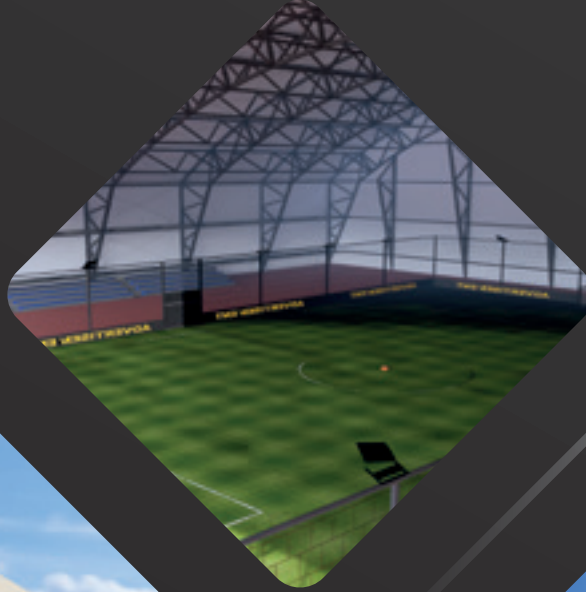

# الهيكل الفولاذية

عرض الفتحة الصافية: 10 - 100 م  
الارتفاعات: قابل للتخصيص  
الحد الأقصى للطول: قابل للتخصيص