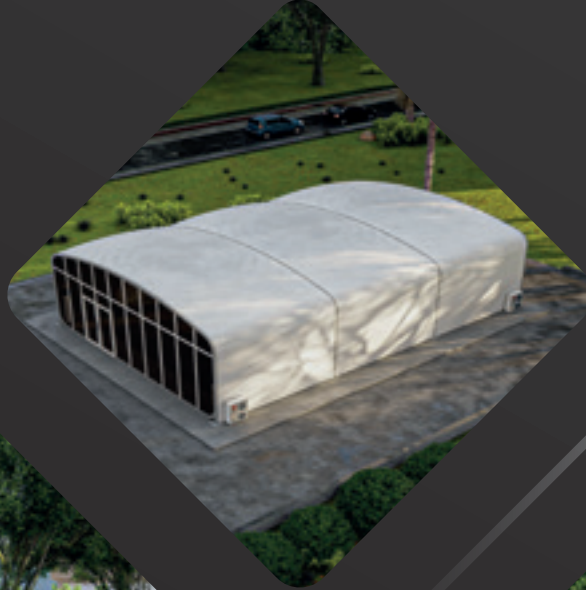

مثالي لـ

حفلات الزفاف الفاخرة، والمناسبات المؤسسية، والمعارض، وإطلاق المنتجات، وصلات الضيافة المتميزة، والمناسبات الخاصة والمزيد.

عرض منظور

عرض علوي

عرض أمامي

عرض جانبي

خيمة الكبسولة

عرض الفتحة الصافية: 10 م
الارتفاعات: 2.5 - 4 م
الحد الأقصى للطول: قابل للتخصيص