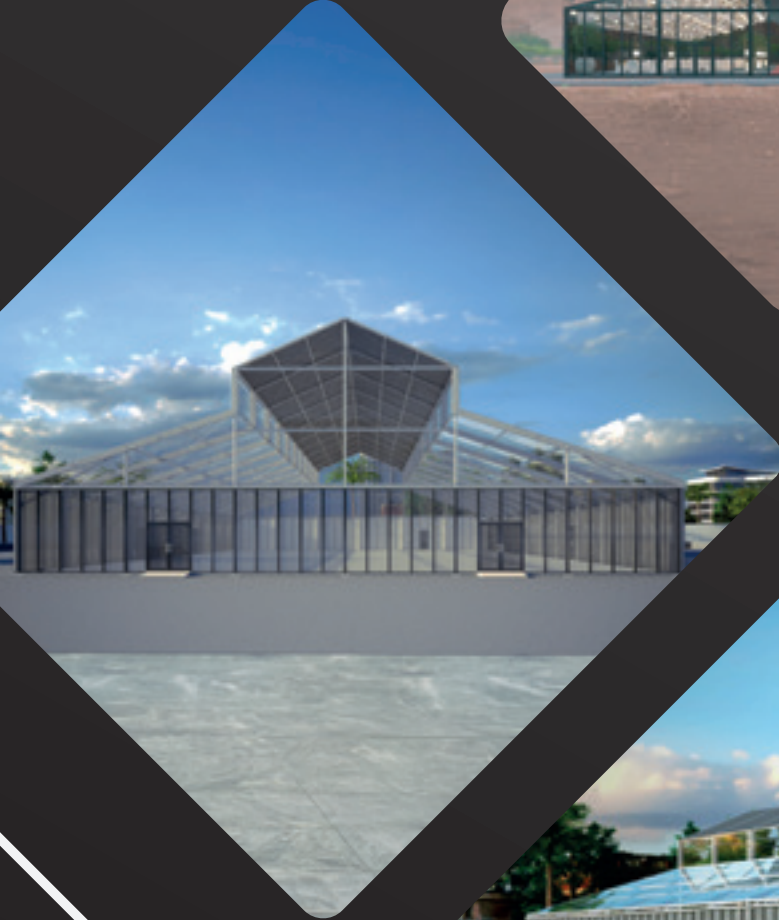

عرض أمامي

عرض جانبي

خيمة الحديدية

عرض الفتحة الصافية: 10 - 30 م
الارتفاعات: 3 - 5 م
الحد الأقصى للطول: قابل للتخصيص

خيمة الحديدية

هيكل راقٍ لتجمعات مميزة

تمزج خيمة الحديدية من الفارس العالمية للخيام بين الأناقة والقوة والمرونة، لتصبح واحدة من حلول تأجير الخيام الرائدة عالمياً. صُممت لتقديم أداء استثنائي وتتحمل سرعات الرياح حتى 120 كم/س.