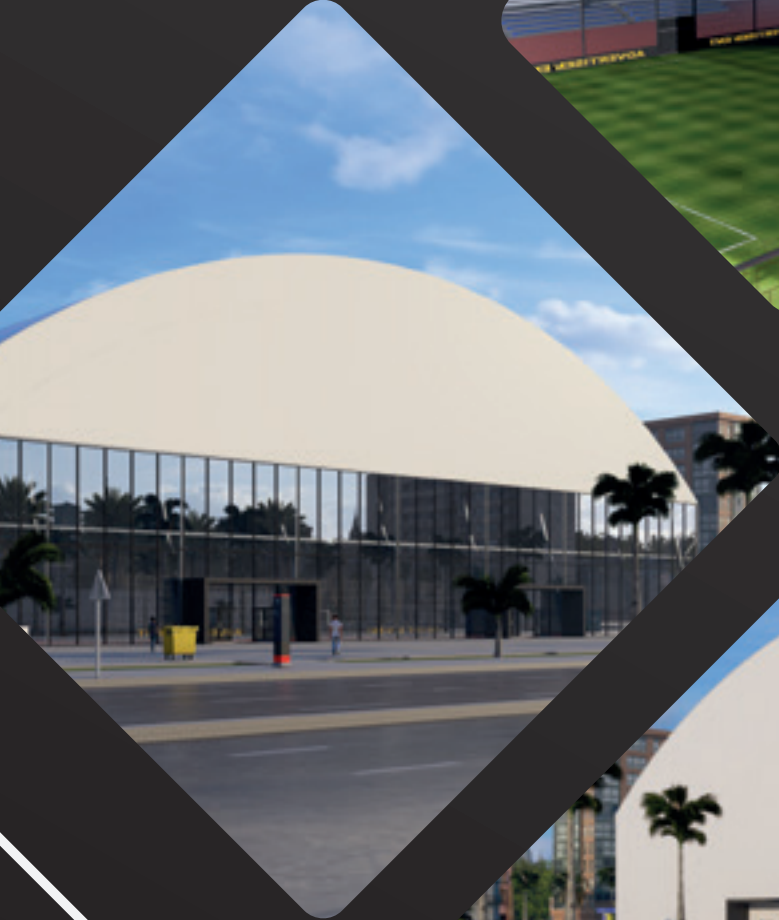

الهيكل الفولاذية