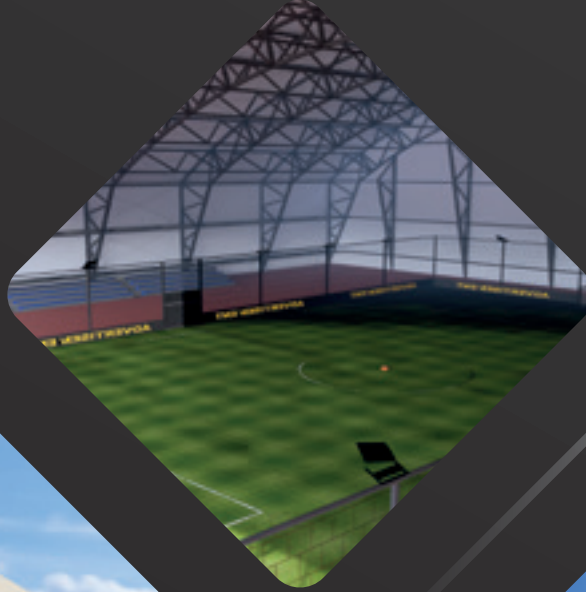

الهيكل الفولاذية